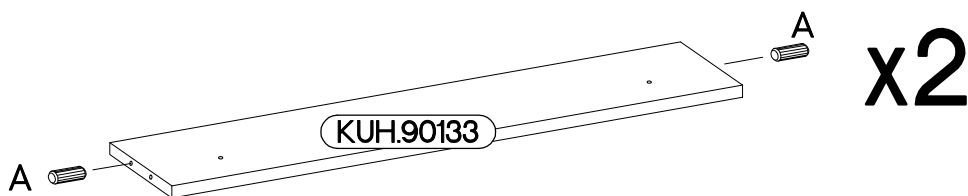

**80 D 3S BB Premium Box**

Ersatzteil Nummer	Dimension
KUH.10225	815x500x16
KUH.10226	815x500x16
KUH.60032 x2	713x390x2,5
KUH.90133 x2	767x100x16
KUH.90134 x2	767x100x16
KUH.90040	799x95x16

<b>A</b>	<b>B</b>	<b>E1</b>	<b>E9</b>	<b>F2</b>
8	8	8	2	4
L1=680mm		+4.0x45mm	+3.0x20mm	+4.0x35mm
<b>L1</b>	<b>O</b>	<b>P4</b>	<b>P7</b>	<b>R3</b>
1	1	2	10-15	4

**ISM-KUH-00992**

1

6.5x48x16  F2 4	+8x30mm  A 8
--	---

x2

x2

2

6,4 x 50mm		
		
B	O	E1
4	1	4

3

6,4 x 50mm		
		
B	O	E1
4	1	4

6

+4.0x45mm

P4

2

E9

2

7