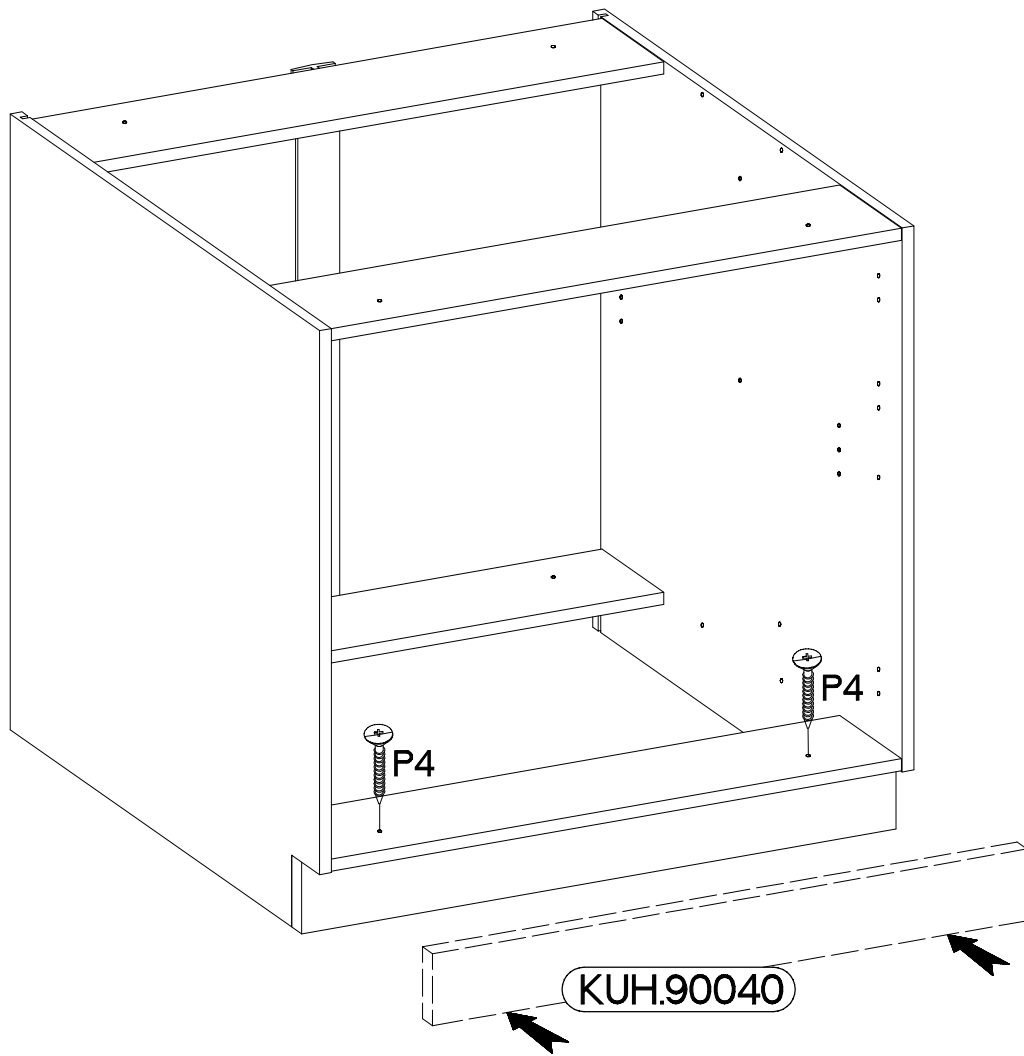

**80 D 3S BB Premium Box**

Ersatzteil Nummer	Dimension
KUH.10225	815x500x16
KUH.10226	815x500x16
KUH.60032 x2	713x390x2,5
KUH.90133 x2	767x100x16
KUH.90134 x2	767x100x16
KUH.90040	799x95x16

<b>A</b>	<b>B</b>	<b>E1</b>	<b>E9</b>	<b>F2</b>
8	8	8	2	4
L1=680mm		+4.0x45mm	+3.0x20mm	+4.0x35mm
<b>L1</b>	<b>O</b>	<b>P4</b>	<b>P7</b>	<b>R3</b>
1	1	2	10-15	4

**ISM-KUH-00992**

1

6.5x48x16  F2 4	+8x30mm  A 8
--	---

x2

x2

2

6,4 x 50mm		
		
B	O	E1
4	1	4

3

6,4 x 50mm		
		
B	O	E1
4	1	4

6

+4.0x45mm

P4

2

E9

2

7