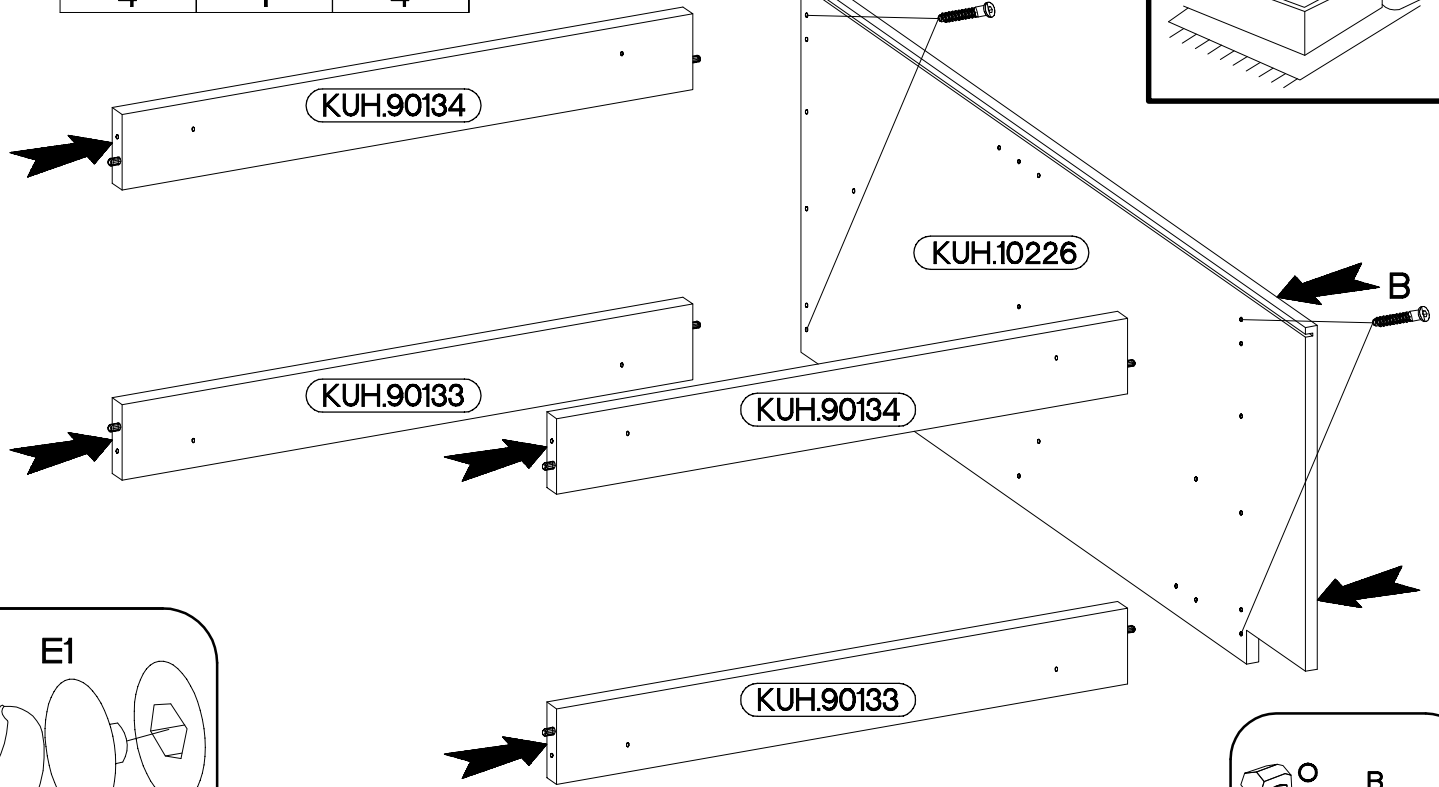

**80 D 3S BB Premium Box**

Ersatzteil Nummer	Dimension
KUH.10225	815x500x16
KUH.10226	815x500x16
KUH.60032 x2	713x390x2,5
KUH.90133 x2	767x100x16
KUH.90134 x2	767x100x16
KUH.90040	799x95x16

<b>A</b>	<b>B</b>	<b>E1</b>	<b>E9</b>	<b>F2</b>
8	8	8	2	4
L1=680mm		+4.0x45mm	+3.0x20mm	+4.0x35mm
<b>L1</b>	<b>O</b>	<b>P4</b>	<b>P7</b>	<b>R3</b>
1	1	2	10-15	4

**ISM-KUH-00992**

1

6.5x48x16  F2 4	+8x30mm  A 8
--	---

x2

x2

2

6,4 x 50mm		
		
B	O	E1
4	1	4

3

6,4 x 50mm		
		
B	O	E1
4	1	4

6

+4.0x45mm

P4

2

E9

2

7