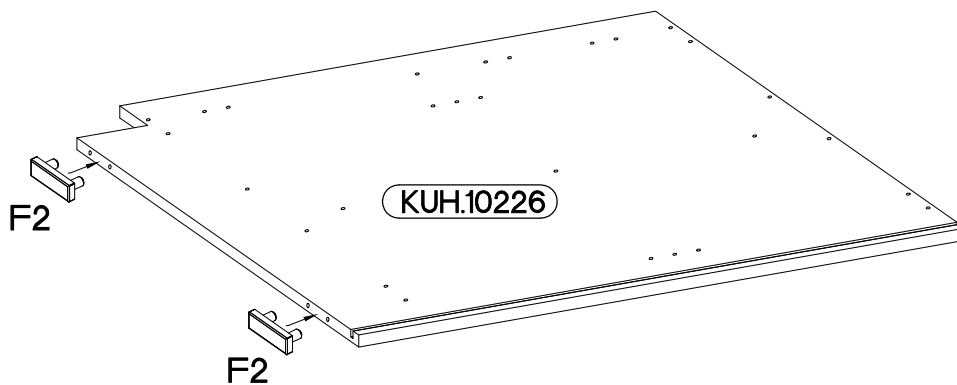

**80 D 3S BB Premium Box**

Ersatzteil Nummer	Dimension
KUH.10225	815x500x16
KUH.10226	815x500x16
KUH.60032 x2	713x390x2,5
KUH.90133 x2	767x100x16
KUH.90134 x2	767x100x16
KUH.90040	799x95x16

<b>A</b>	<b>B</b>	<b>E1</b>	<b>E9</b>	<b>F2</b>
8	8	8	2	4
L1=680mm		+4.0x45mm	+3.0x20mm	+4.0x35mm
<b>L1</b>	<b>O</b>	<b>P4</b>	<b>P7</b>	<b>R3</b>
1	1	2	10-15	4

**ISM-KUH-00992**

1

6.5x48x16  F2 4	+8x30mm  A 8
--	---

x2

x2

2

6,4 x 50mm		
		
B	O	E1
4	1	4

3

6,4 x 50mm		
		
B	O	E1
4	1	4

6

+4.0x45mm

P4

2

E9

2

7