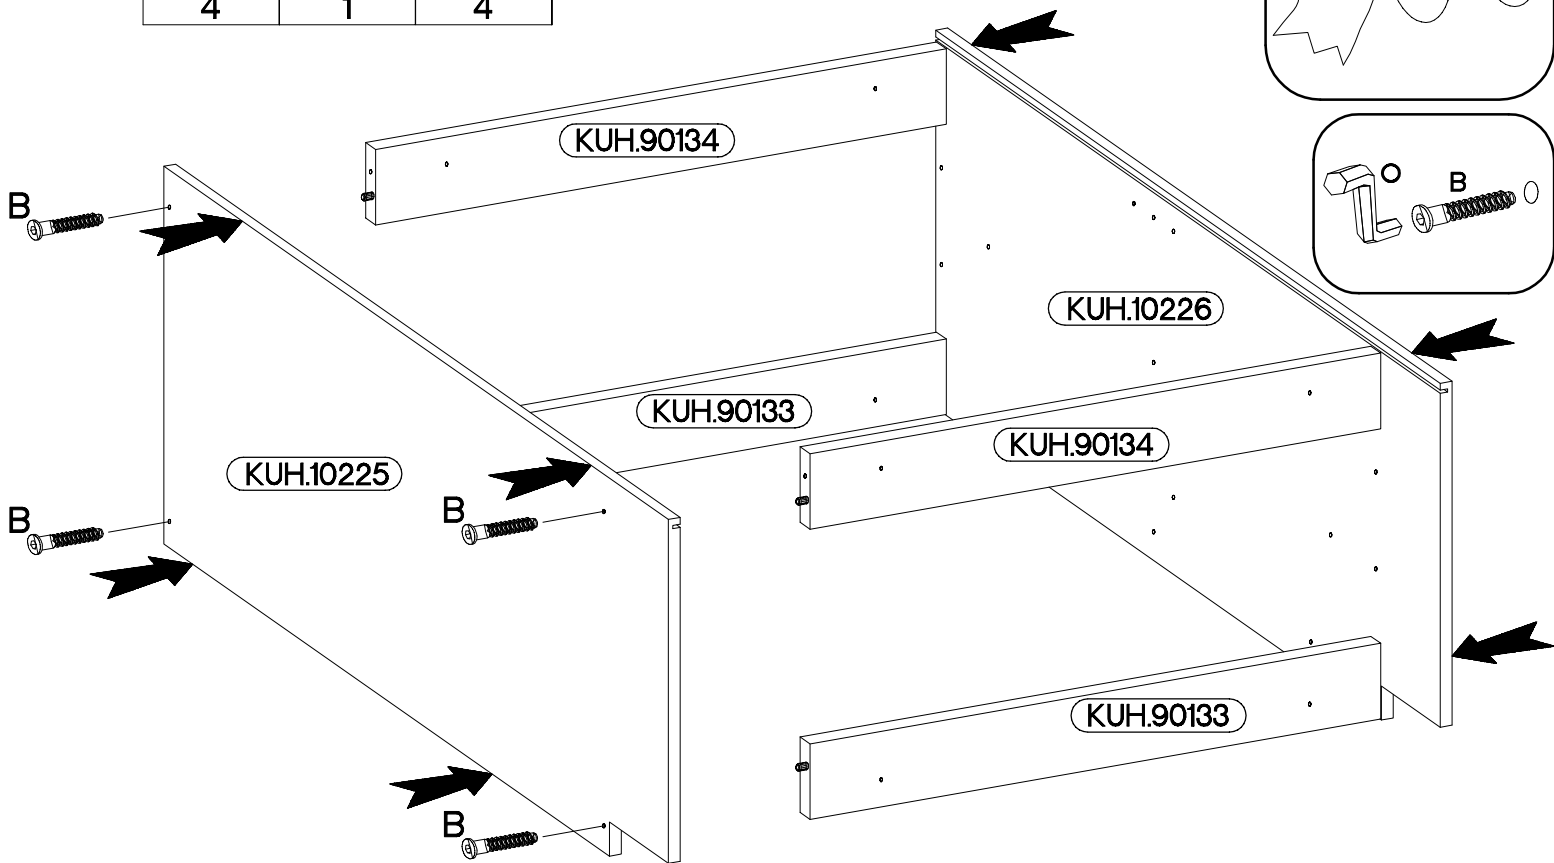

**80 D 3S BB Premium Box**

Ersatzteil Nummer	Dimension
KUH.10225	815x500x16
KUH.10226	815x500x16
KUH.60032 x2	713x390x2,5
KUH.90133 x2	767x100x16
KUH.90134 x2	767x100x16
KUH.90040	799x95x16

<b>A</b>	<b>B</b>	<b>E1</b>	<b>E9</b>	<b>F2</b>
8	8	8	2	4
L1=680mm		+4.0x45mm	+3.0x20mm	+4.0x35mm
<b>L1</b>	<b>O</b>	<b>P4</b>	<b>P7</b>	<b>R3</b>
1	1	2	10-15	4

**ISM-KUH-00992**

1

6.5x48x16  F2 4	+8x30mm  A 8
--	---

x2

x2

2

6,4 x 50mm		
		
B	O	E1
4	1	4

3

6,4 x 50mm		
		
B	O	E1
4	1	4

6

+4.0x45mm

P4

2

E9

2

7