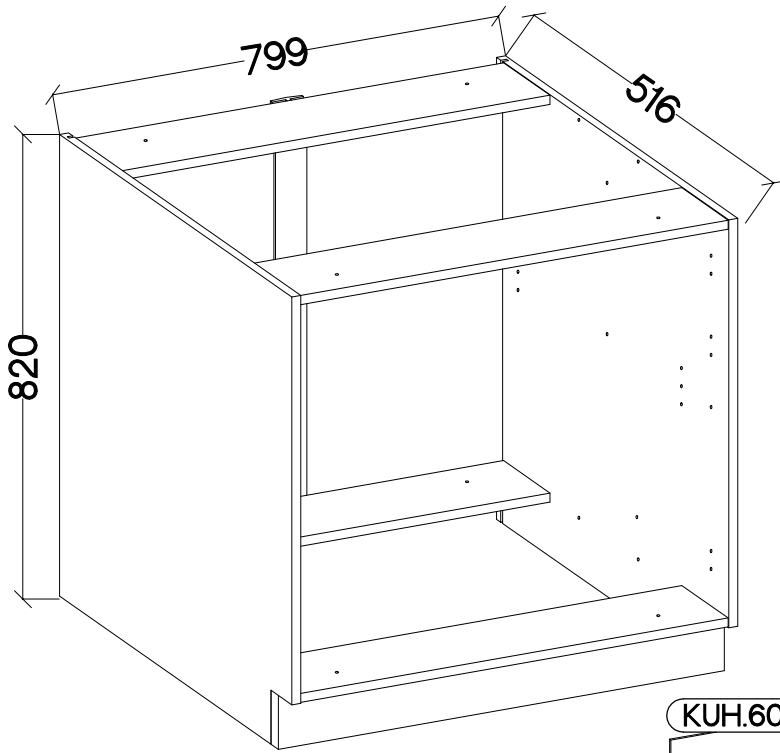

**80 D 3S BB Premium Box**

Ersatzteil Nummer	Dimension
KUH.10225	815x500x16
KUH.10226	815x500x16
KUH.60032 x2	713x390x2,5
KUH.90133 x2	767x100x16
KUH.90134 x2	767x100x16
KUH.90040	799x95x16

<b>A</b>	<b>B</b>	<b>E1</b>	<b>E9</b>	<b>F2</b>
8	8	8	2	4
L1=680mm		+4.0x45mm	+3.0x20mm	+4.0x35mm
<b>L1</b>	<b>O</b>	<b>P4</b>	<b>P7</b>	<b>R3</b>
1	1	2	10-15	4

**ISM-KUH-00992**

1

6.5x48x16  F2 4	+8x30mm  A 8
--	---

x2

x2

2

6,4 x 50mm		
		
B	O	E1
4	1	4

3

6,4 x 50mm		
		
B	O	E1
4	1	4

6

+4.0x45mm

P4

2

E9

2

7