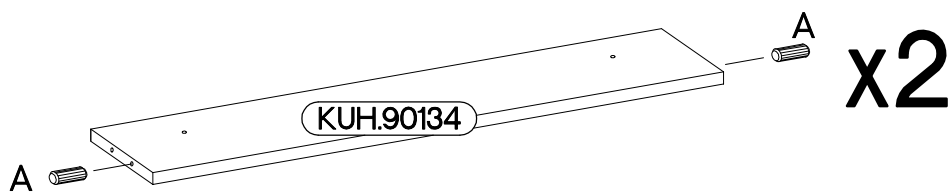

**80 D 3S BB Premium Box**

Ersatzteil Nummer	Dimension
KUH.10225	815x500x16
KUH.10226	815x500x16
KUH.60032 x2	713x390x2,5
KUH.90133 x2	767x100x16
KUH.90134 x2	767x100x16
KUH.90040	799x95x16

<b>A</b>	<b>B</b>	<b>E1</b>	<b>E9</b>	<b>F2</b>
8	8	8	2	4
L1=680mm		+4.0x45mm	+3.0x20mm	+4.0x35mm
<b>L1</b>	<b>O</b>	<b>P4</b>	<b>P7</b>	<b>R3</b>
1	1	2	10-15	4

**ISM-KUH-00992**

1

6.5x48x16  F2 4	+8x30mm  A 8
--	---

x2

x2

2

6,4 x 50mm		
		
B	O	E1
4	1	4

3

6,4 x 50mm		
		
B	O	E1
4	1	4

6

+4.0x45mm

P4

2

E9

2

7